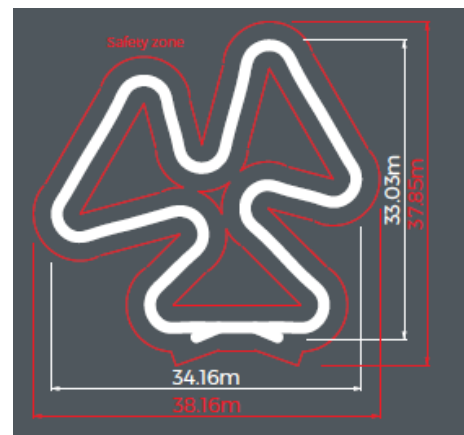

Pumptrack Ranch

Pumptrack är en bana där man med hjälp av en pumpande rörelse driver cykeln framåt istället för att trampa.

Pumptrack är en perfekt bana där man kan öva sin balans och lära sig nya färdigheter tillsammans med andra. Banan är lämplig för alla åldrar och färdighetsnivåer. Cyklar av alla storlekar, skateboards, inlines och kick-bikes kan användas.

En pumptrackbana kan stå ute året runt. Den har en stabil träkonstruktion med ytskikt i komposit med en antiglid yta. Den är lätt att montera och kan enkelt flyttas mellan olika platser för att nyttjas vid olika event eller områden där man vill skapa aktivitet. En pumptrack-bana monteras på alla plana underlag, inne som ute. Vi rekommenderar att banan monteras med en safety zone enligt skiss bredvid.

Standardfärger: svart, blå och mörkgrå.

Kan även fås med ytskikt i rött, grönt, gult och ljusgrått.

1. Standard 2. Special 3. Kundenspecifika

Kan även byggas som

Teknisk specifikation

Banans längd	150 m
Layoutområde	584 m ²
Nettovikt	6768 kg
Artikelnummer	608331
Antal pallar	27

Safety zone

2021-03-03